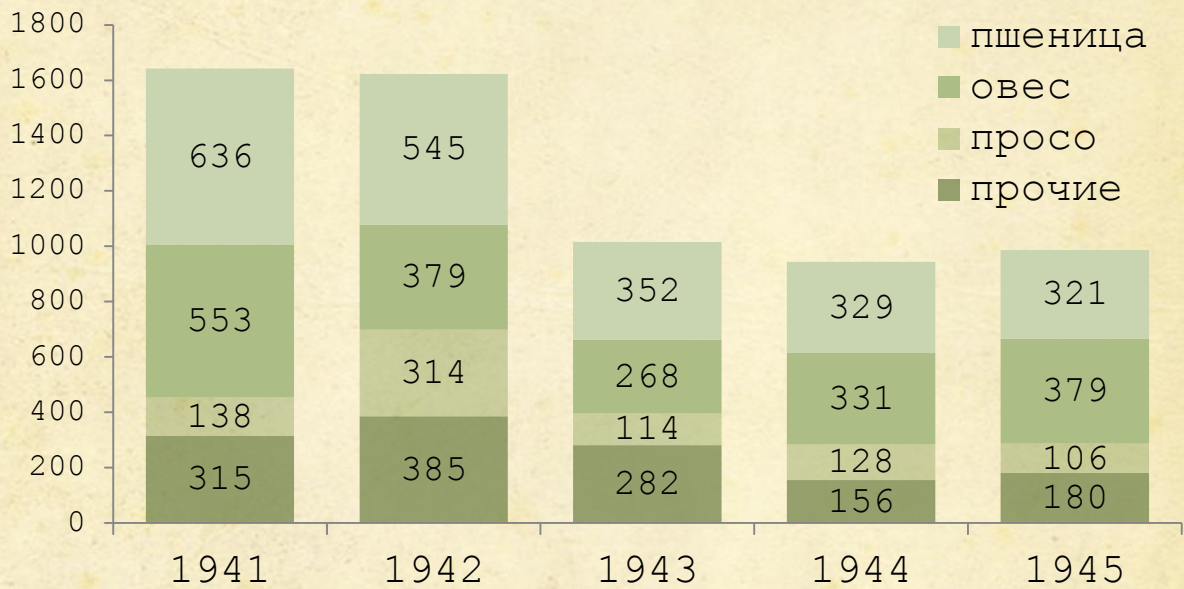

ТАССР В ГОДЫ ВЕЛИКОЙ ОТЕЧЕСТВЕННОЙ ВОЙНЫ

ПОСЕВНЫЕ ПЛОЩАДИ КОЛХОЗОВ,
тысяч гектаров

Фото из Национального архива
Республики Татарстан

Сдача хлеба
государству, 1943г.,
Высокогорский район
ТАССР